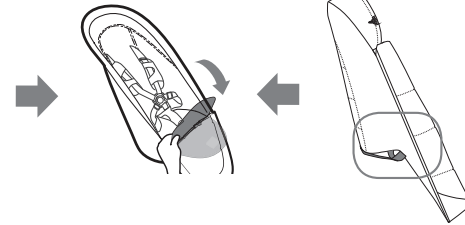

# JOO LZ POSITIVE DESIGN

Designed in The Netherlands  
Diseñado en los Países Bajos

## INSTRUCTION MANUAL - FOOTMUFF MANUAL DE USUARIO - SACO

Joolz Day<sup>2</sup>

Joolz Geo<sup>2</sup>

**WARNING:** Always use in combination with the restraint system.  
Do not cover the child's face, as there can be a risk of suffocation.  
**WARNING:** Do not use in combination with the cot.

**ADVERTENCIA:** Usar siempre en combinación con el sistema de retención.  
no cubrir la cara del bebé, ya que puede haber riesgo de asfixia.  
**ADVERTENCIA:** No utilizar en combinación con el capazo.