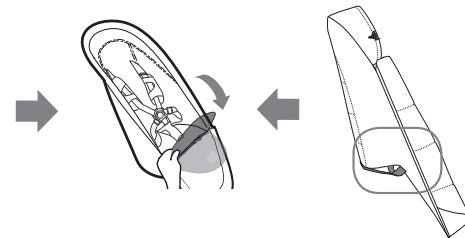

# JOO LZ POSITIVE DESIGN

Designed in The Netherlands  
Diseñado en los Países Bajos

## INSTRUCTION MANUAL - FOOTMUFF MANUAL DE USUARIO - SACO

Joolz Day<sup>2</sup>

Joolz Geo<sup>2</sup>

**WARNING:** Always use in combination with the restraint system.  
Do not cover the child's face, as there can be a risk of suffocation.  
**WARNING:** Do not use in combination with the cot.

**ADVERTENCIA:** Usar siempre en combinación con el sistema de retención.  
no cubrir la cara del bebé, ya que puede haber riesgo de asfixia.  
**ADVERTENCIA:** No utilizar en combinación con el capazo.