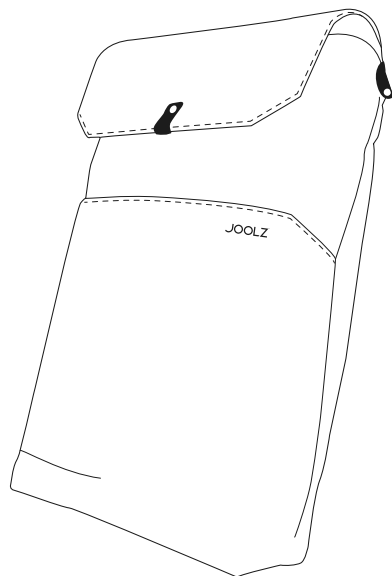

JOOLZ POSITIVE DESIGN

Designed in The Netherlands
Diseñado en los Países Bajos

INSTRUCTION MANUAL JOOLZ GEO - SIDEPACK MANUAL DE USUARIO JOOLZ GEO - BOLSA LATERAL

WARNING: Maximum weight of this product is 2kg/4.4lbs.

ADVERTENCIA: El peso máximo de este producto es de 2kg/4.4lbs.