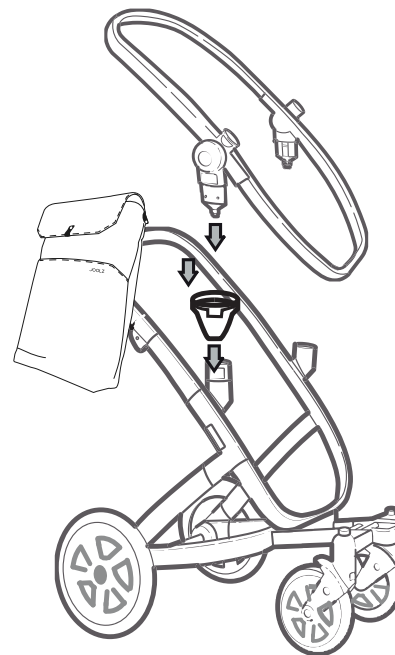

JOOLZ POSITIVE DESIGN

Designed in The Netherlands
Diseñado en los Países Bajos

INSTRUCTION MANUAL JOOLZ GEO - SIDEPACK MANUAL DE USUARIO JOOLZ GEO - BOLSA LATERAL

WARNING: Maximum weight of this product is 2kg/4.4lbs.

ADVERTENCIA: El peso máximo de este producto es de 2kg/4.4lbs.