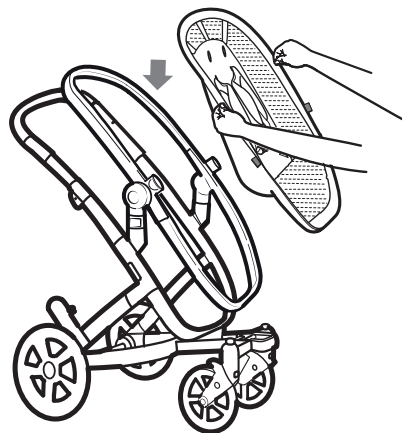

JOO LZ POSITIVE DESIGN

Designed in The Netherlands
Diseñado en los Países Bajos

INSTRUCTION MANUAL JOOLZ GEO - SUMMER SEAT MANUAL DE USUARIO JOOLZ GEO - SILLA DE VERANO

WARNING: Always use in combination with the restrain system.
ADVERTENCIA: Usar siempre en combinación con el sistema de retención.