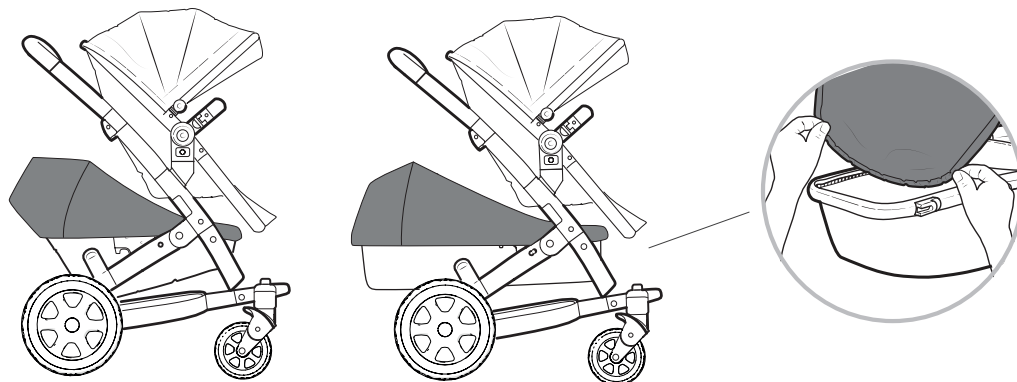

# JOOLZ POSITIVE DESIGN

Designed in The Netherlands  
Diseñado en los Países Bajos

## INSTRUCTION MANUAL JOOLZ GEO - LOWER SUNHOOD + MOSQUITO NET MANUAL DE USUARIO JOOLZ GEO - RED ANTI MOSQUITOS INFERIO

**WARNING:** Always use in combination with the restrain system.

**ADVERTENCIA:** Usar siempre en combinación con el sistema de retención.