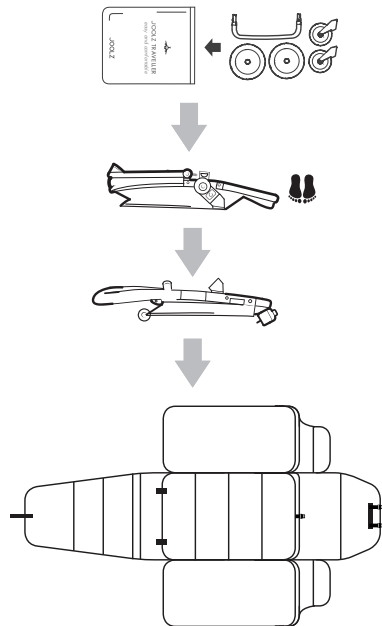

JOOLZ POSITIVE DESIGN

INSTRUCTION MANUAL/NOTICE D'UTILISATION/MANUAL DE USUARIO JOOLZ TRAVELLER DAY/GEO

Designed in The Netherlands
Conçu aux Pays-Bas
Diseñado en los Países Bajos

Day/Geo Mono

Duo

Twin