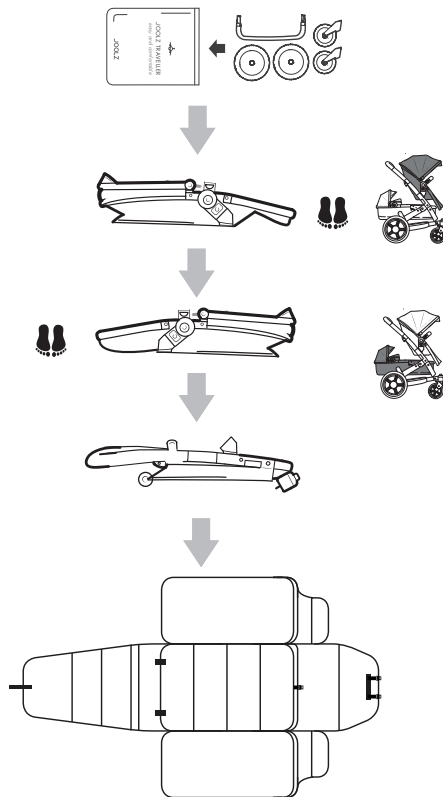

JOOLZ POSITIVE DESIGN

INSTRUCTION MANUAL/NOTICE D'UTILISATION/MANUAL DE USUARIO JOOLZ TRAVELLER DAY/GEO

Designed in The Netherlands
Conçu aux Pays-Bas
Diseñado en los Países Bajos

Day/Geo Mono

Duo

Twin