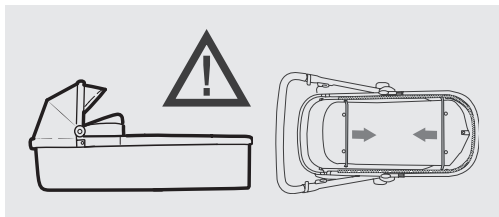

JOOLZ POSITIVE DESIGN

INSTRUCTION MANUAL/NOTICE D'UTILISATION/MANUAL DE USUARIO JOOLZ TRAVELLER DAY/GEO

Designed in The Netherlands
Conçu aux Pays-Bas
Diseñado en los Países Bajos

Day/Geo Mono

Duo

Twin