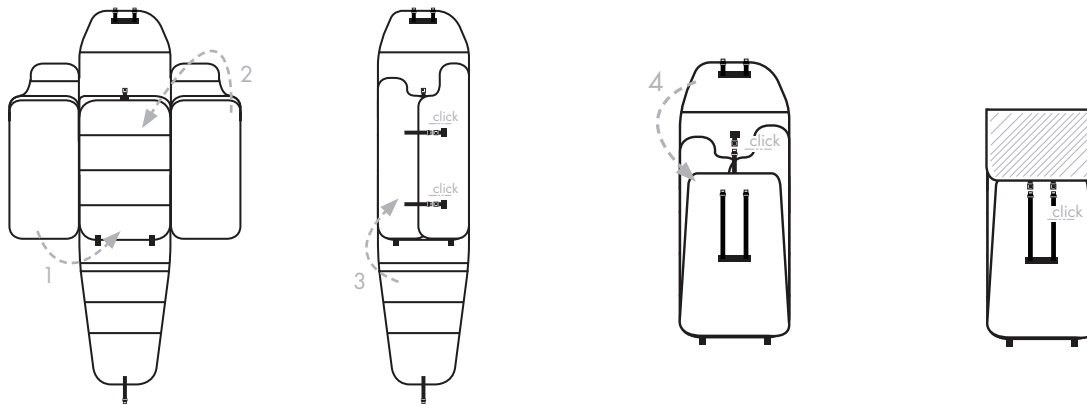

JOOLZ POSITIVE DESIGN

INSTRUCTION MANUAL/NOTICE D'UTILISATION/MANUAL DE USUARIO JOOLZ TRAVELLER DAY/GEO

Designed in The Netherlands
Conçu aux Pays-Bas
Diseñado en los Países Bajos

Day/Geo Mono

Duo

Twin